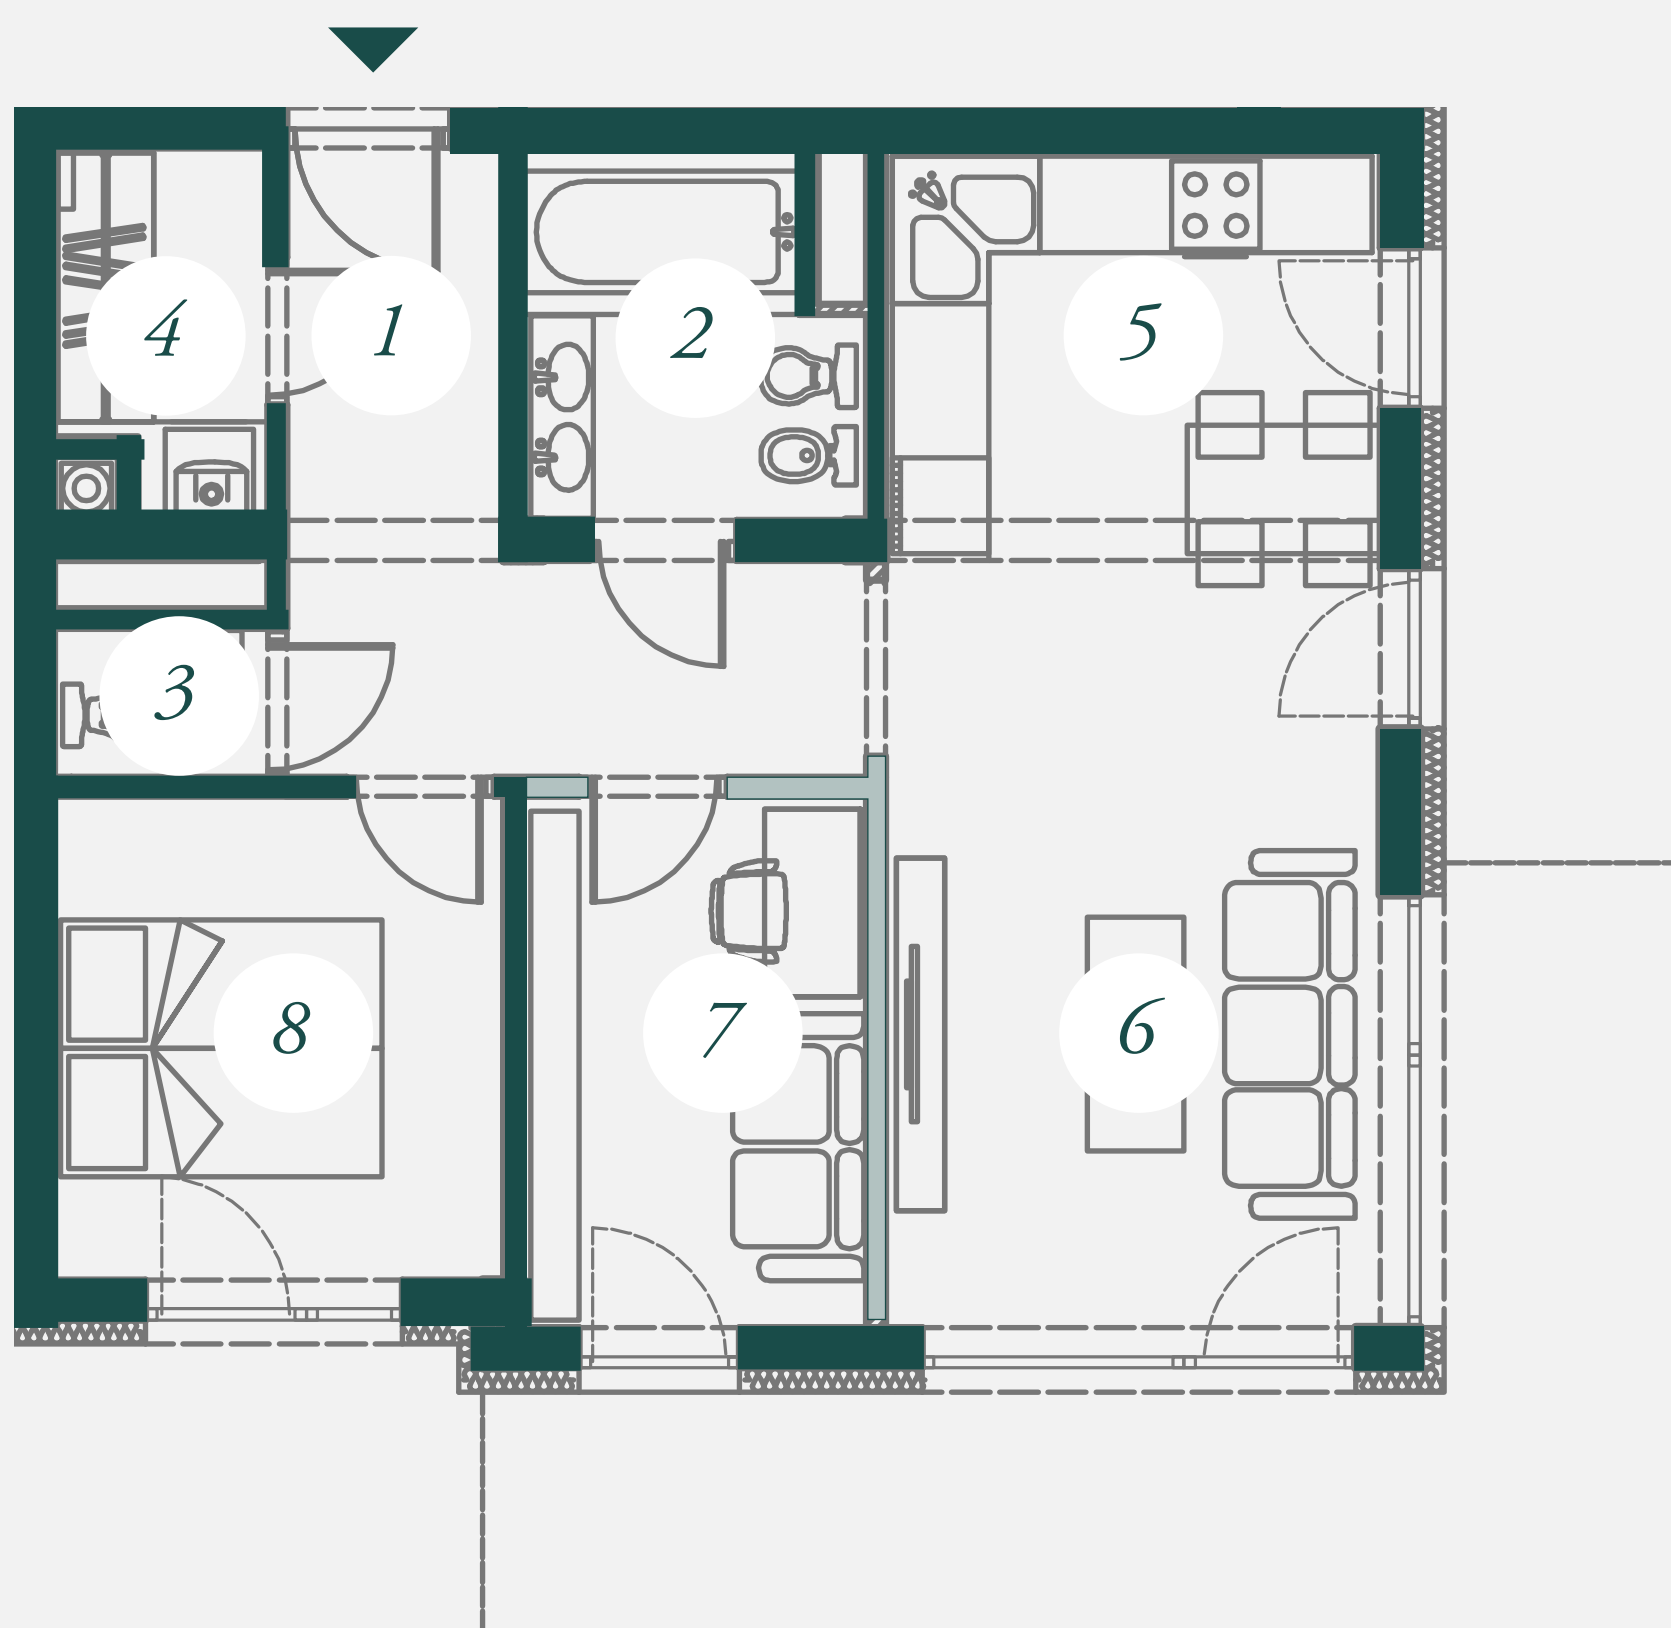

BUDYNEK

1

PIĘTRO

parter

Apartament M02

1	Przedpokój	8,94 m ²
2	Łazienka	4,43 m ²
3	WC	1,14 m ²
4	Garderoba	2,61 m ²
5	Kuchnia	7,85 m ²
6	Pokój	13,23 m ²
7	Pokój	7,06 m ²
8	Pokój	9,04 m ²

Powierzchnia

54,30 m²